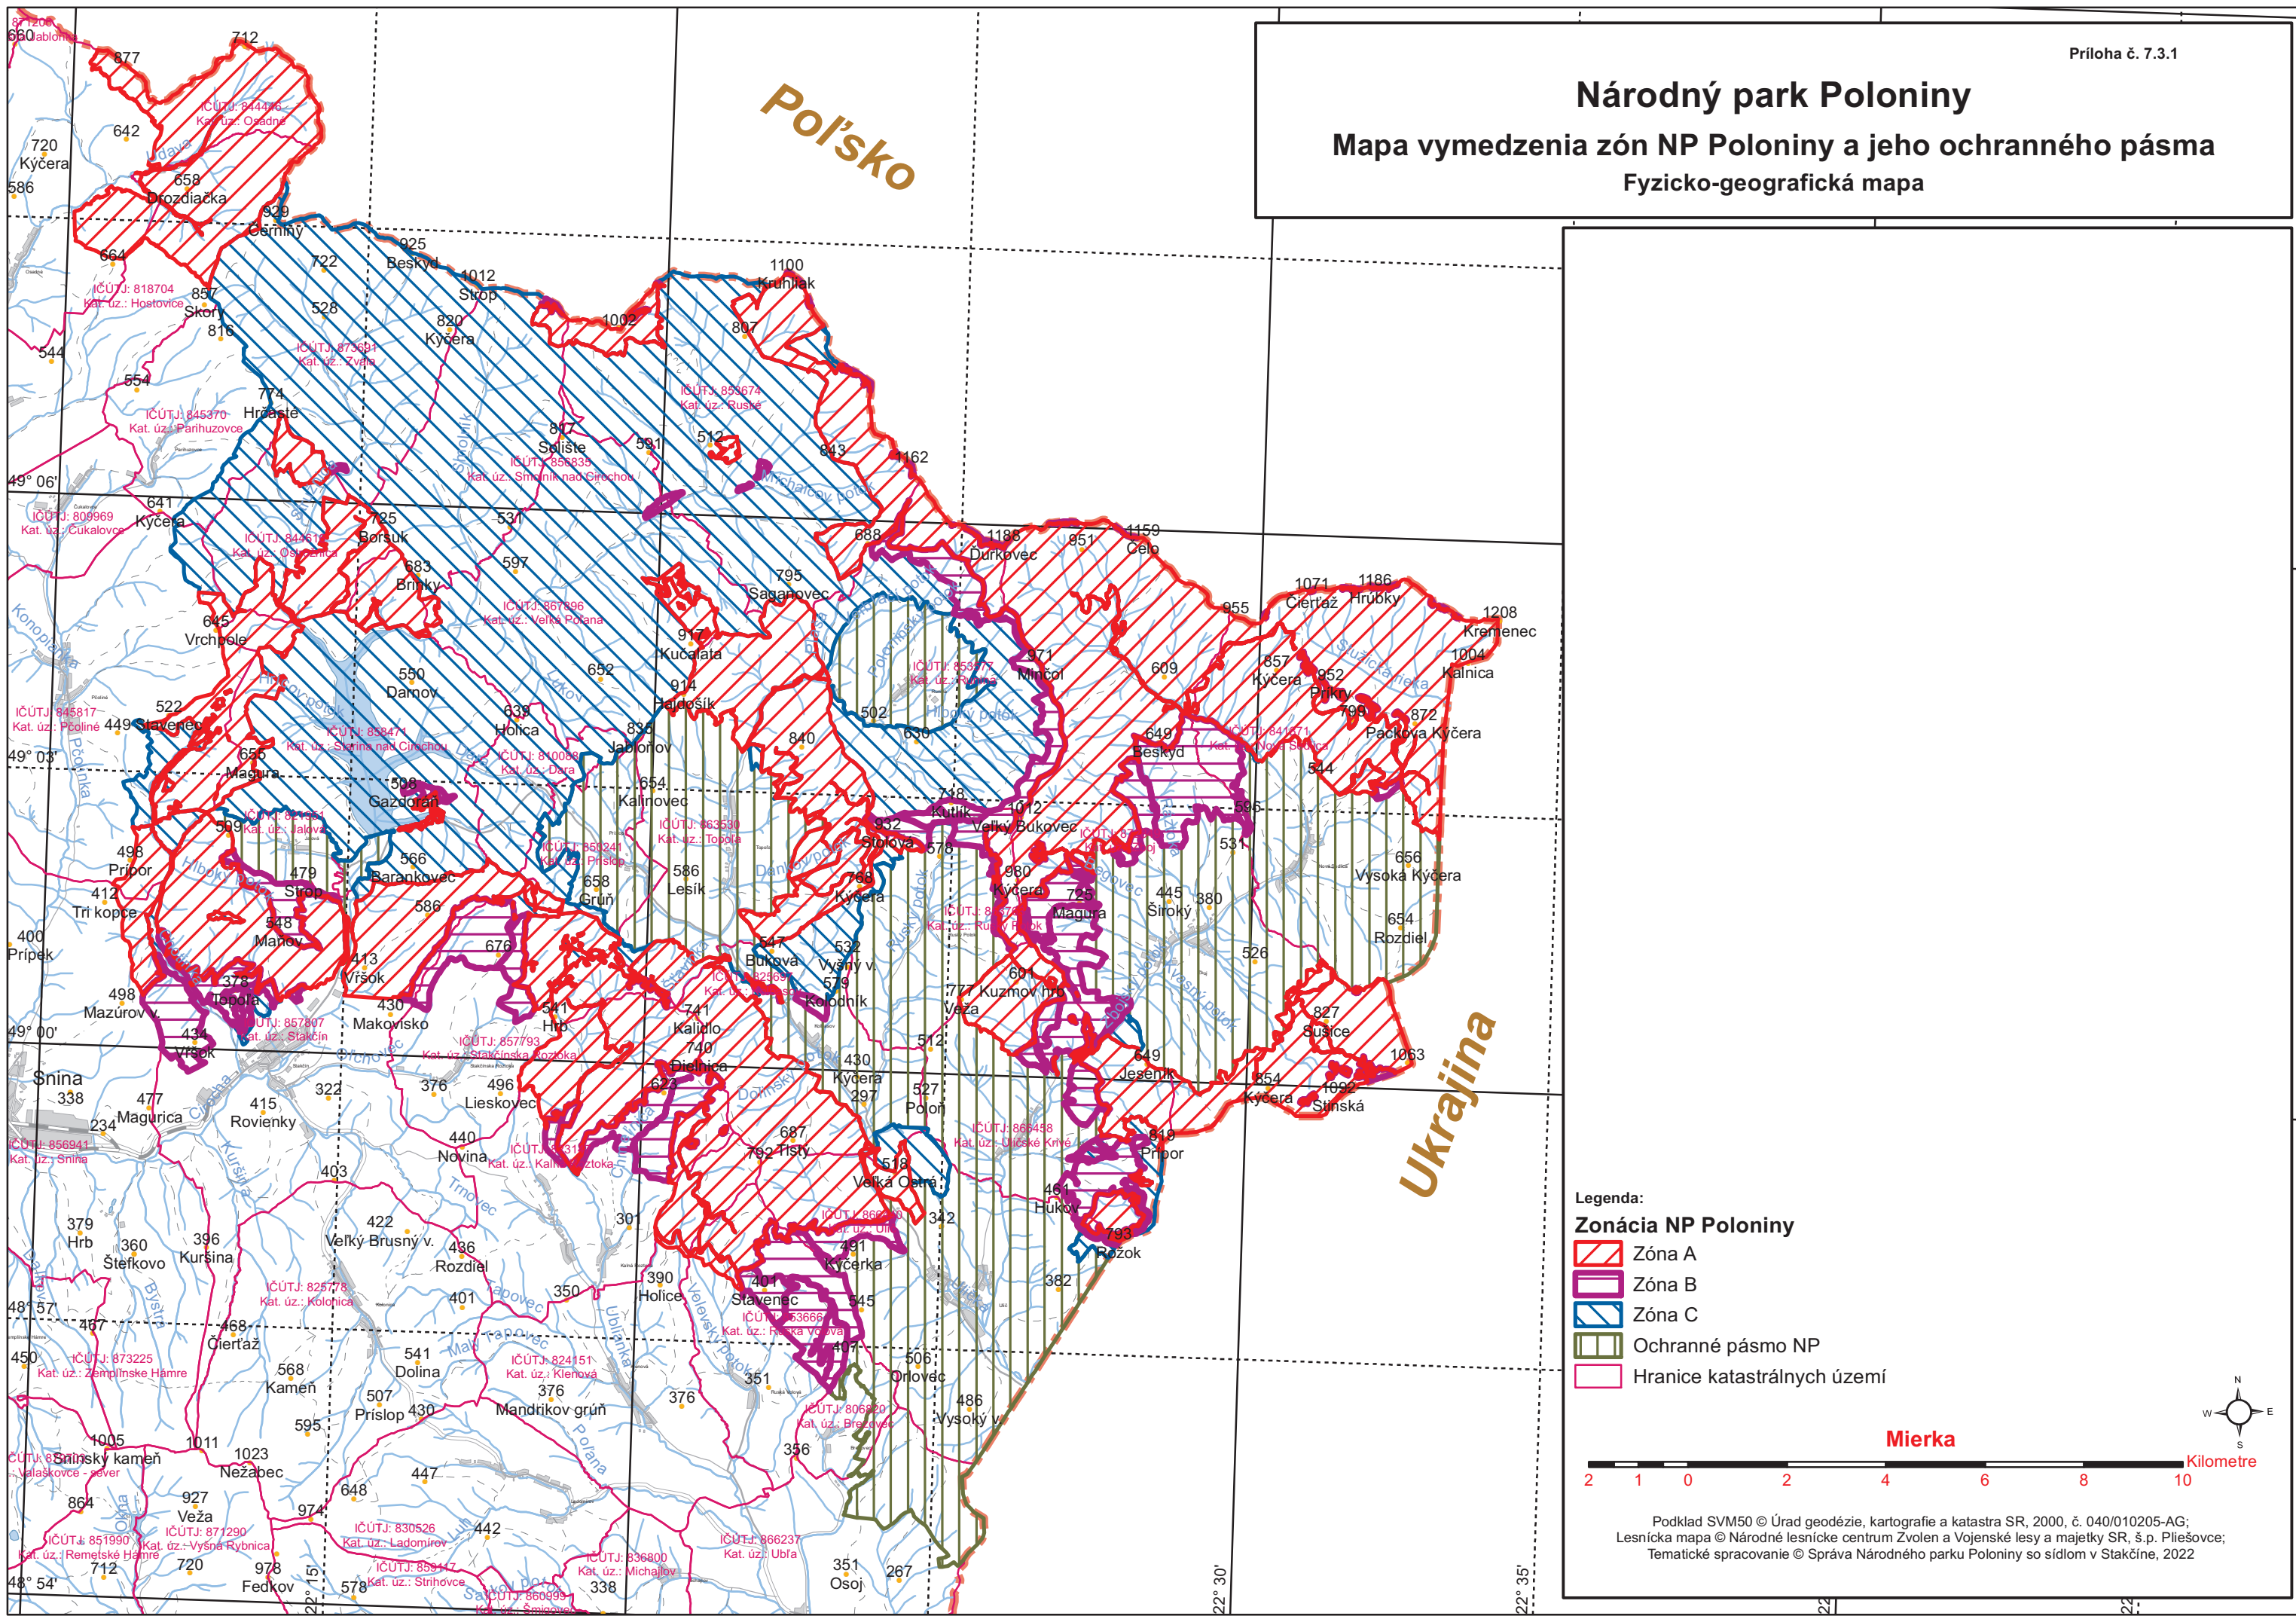

# Národný park Poloniny

## Mapa vymedzenia zón NP Poloniny a jeho ochranného pásma

### Fyzicko-geografická mapa

**Legenda:**

**Zonácia NP Poloniny**

-  Zóna A
-  Zóna B
-  Zóna C
-  Ochranné pásmo NP
-  Hranice katastrálnych území

Podklad SVM50 © Úrad geodézie, kartografie a katastra SR, 2000, č. 040/010205-AG;  
 Lesnícka mapa © Národné lesnícke centrum Zvolen a Vojenské lesy a majetky SR, š.p. Pliešovce;  
 Tematické spracovanie © Správa Národného parku Poloniny so sídlom v Stakčíne, 2022